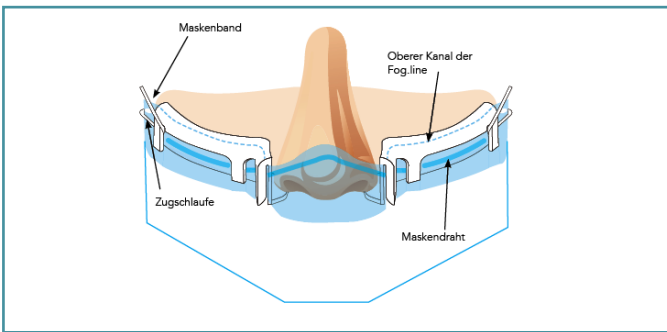

DRUCHBLICK VERLOREN?

WAS IST DIE FOG.LINE? UND WAS KANN SIE?

Die Fog.line ist ein individuell anpassbares Aufstecksystem für Ihre OP-/Alltagsmaske. Die Fog.line verhindert das atembedingte Beschlagen Ihrer Brillengläser beim Tragen einer Maske. Sie bildet eine Barriere zwischen Gesicht und Maske. Dadurch wird der Atem zu den Seiten umgeleitet und gelangt nicht an Ihre Brillengläser, die somit auch nicht beschlagen können.

SO SITZT DIE FOG.LINE?

Links sehen Sie die Fog.line mit der eingelegten OP-Maske. Einmal richtig justiert dichtet die Fog.line zuverlässig ab und ermöglicht Ihnen eine klare Sicht im Alltag.

VIDEOANLEITUNG

Sollte es noch nicht ganz klar sein, wie man die Fog.line richtig anwendet, scannen Sie den Code.

**BRILLE BESCHLÄGT
NICHT MEHR
KEINE TROCKENEN
AUGEN**

**AUF OP-MASKEN
ANWENDBAR**

**HYGIENISCH
DESINFIZIERBAR
ABWASCHBAR**

**UNBEGRENZT
WIEDERVERWENDBAR**

**SITZT STABIL AUF
DEINER MASKE**

HAUTVERTRÄGLICH

MADE IN GERMANY